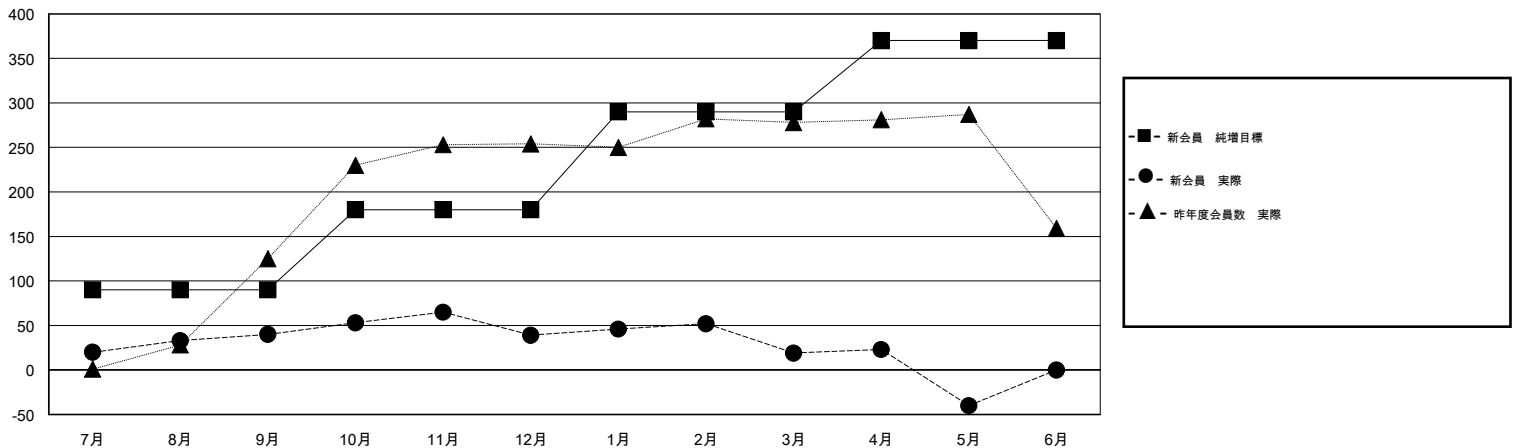

MONTHLY MEMBERSHIP PROGRESS REPORT

District 336 D

Results as of: 5/31/2017

GMT: Masayoshi Maruyama

地域 JAPAN

GMT会則地域

クラブ				名			
結果: 2016-2017				結果: 2016-2017			
四半期	新クラブ目標	新クラブ	解散クラブ	四半期	新会員 (再入会と転入を含めない) 純増目標	新会員 (再入会と転入を含めない) 実際	退会者 (転籍を含む) 実際
7月/8月/9月	0	0	1	7月/8月/9月	90	99	59
10月/11月/12月	0	0	0	10月/11月/12月	90	58	59
1月/2月/3月	1	0	1	1月/2月/3月	110	63	83
4月/5月/6月	0	0	0	4月/5月/6月	80	32	91

新クラブ目標及び実績累計

会員目標及び実績累計

解散クラブ: 2	77 CLUBS OF 94 一名以上の新会員を登録	男女別
退会者	会員累計データを見るには、ここをクリック ク	男性 2,826 (84.03%)
物故会員 25		女性 537 (15.97%)
クラブ解散 19	世帯主/家族会員合計 700	
その他 248	国際会費半額の家族会員 365	
合計 292		